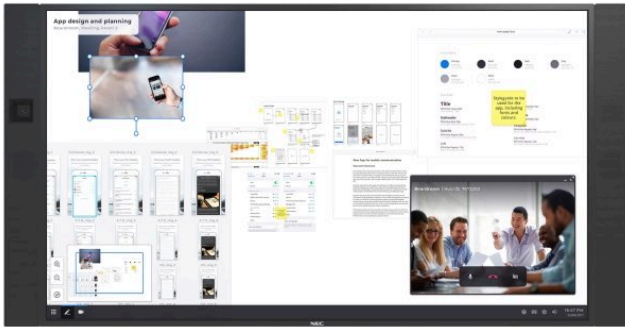

NEC 86" InfinityBoard® 2.0
LCD 86" Solución colaborativa todo en uno

Hoja de especificaciones

Suficientemente grande para sus ideas gigantes

InfinityBoard de NEC es un espacio de trabajo potente y ampliable, diseñado para adaptarse a cualquier situación de reunión. Para brainstorming, revisión, videoconferencia o colaboración, cualquiera sea el objetivo de su reunión, InfinityBoard es la solución modular que ha llegado para ayudarle a crear el espacio ideal para sus reuniones. Con una pantalla gigante de 86" es perfecto para think tanks y para cualquier otro lugar donde la creatividad requiera un espacio grande.

InfinityBoard cuenta con un monitor táctil de ultra alta definición InGlass™ y con dos estiletes pasivos. Su diseño incluye además una cámara de ángulo súper amplio Huddly para videoconferencias y altavoces de primera para conferencias. La combinación de plataforma abierta y Windows 10 Professional permite una solución a medida de acuerdo con los requisitos de los clientes, sin restricciones para cualquier software, aplicación de videoconferencia o infraestructura en particular. Uniendo todo, el InfinityBoard está listo para la colaboración inteligente en espacios de reunión modernos.

Simplifique la videoconferencia - cuenta con la cámara de ángulo ultra amplio y con los altavoces de alta gama para conferencias, que brindan una claridad de sonido perfecta, todo integrado.

Opción de PC preparada para el futuro y menor necesidad de espacio - El Slot-In PC integrado con la ranura opcional OPS integrada asegura el futuro de su inversión y reduce el espacio ocupado por el producto y los esfuerzos de instalación.

Comparte sin barreras - con Mosaic Connect, varios presentadores pueden presentar contenido de forma inalámbrica desde cualquier dispositivo.

El ajuste personalizado para las aplicaciones que necesite - Windows 10 Professional hace que esta solución sea flexible y ayude a sus empleados al ofrecerles una interfaz ya conocida.