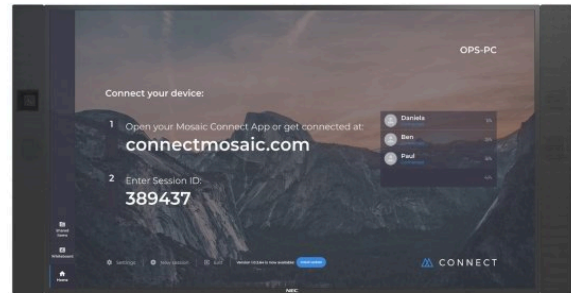

NEC 86" InfinityBoard® 2.0
LCD 86" Solución colaborativa todo en uno

Hoja de especificaciones

Suficientemente grande para sus ideas gigantes

InfinityBoard de NEC es un espacio de trabajo potente y ampliable, diseñado para adaptarse a cualquier situación de reunión. Para brainstorming, revisión, videoconferencia o colaboración, cualquiera sea el objetivo de su reunión, InfinityBoard es la solución modular que ha llegado para ayudarle a crear el espacio ideal para sus reuniones. Con una pantalla gigante de 86" es perfecto para think tanks y para cualquier otro lugar donde la creatividad requiera un espacio grande.

InfinityBoard cuenta con un monitor táctil de ultra alta definición InGlass™ y con dos estiletes pasivos. Su diseño incluye además una cámara de ángulo súper amplio Huddly para videoconferencias y altavoces de primera para conferencias. La combinación de plataforma abierta y Windows 10 Professional permite una solución a medida de acuerdo con los requisitos de los clientes, sin restricciones para cualquier software, aplicación de videoconferencia o infraestructura en particular. Uniendo todo, el InfinityBoard está listo para la colaboración inteligente en espacios de reunión modernos.

Comparte sin barreras - con Mosaic Connect, varios presentadores pueden presentar contenido de forma inalámbrica desde cualquier dispositivo.

El ajuste personalizado para las aplicaciones que necesite - Windows 10 Professional hace que esta solución sea flexible y ayude a sus empleados al ofrecerles una interfaz ya conocida.