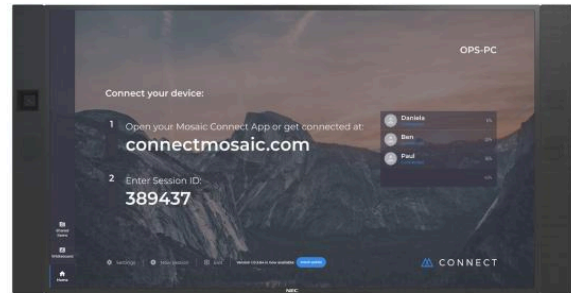

NEC 86" InfinityBoard® 2.0
LCD 86" Solución colaborativa todo en uno

Hoja de especificaciones

Suficientemente grande para sus ideas gigantes

InfinityBoard de NEC es un espacio de trabajo potente y ampliable, diseñado para adaptarse a cualquier situación de reunión. Para brainstorming, revisión, videoconferencia o colaboración, cualquiera sea el objetivo de su reunión, InfinityBoard es la solución modular que ha llegado para ayudarle a crear el espacio ideal para sus reuniones. Con una pantalla gigante de 86" es perfecto para think tanks y para cualquier otro lugar donde la creatividad requiera un espacio grande.

InfinityBoard cuenta con un monitor táctil de ultra alta definición InGlass™ y con dos estiletes pasivos. Su diseño incluye además una cámara de ángulo súper amplio Huddly para videoconferencias y altavoces de primera para conferencias. La combinación de plataforma abierta y Windows 10 Professional permite una solución a medida de acuerdo con los requisitos de los clientes, sin restricciones para cualquier software, aplicación de videoconferencia o infraestructura en particular. Uniendo todo, el InfinityBoard está listo para la colaboración inteligente en espacios de reunión modernos.

Beneficios

Experiencia natural de escritura - ¡Es como trabajar en papel! Ya sea con el borrado de dedos, lápices o palmas, la tecnología táctil de InGlass™ ofrece un rendimiento táctil interactivo fluido.

Simplifique la videoconferencia - cuenta con la cámara de ángulo ultra amplio y con los altavoces de alta gama para conferencias, que brindan una claridad de sonido perfecta, todo integrado.

Opción de PC preparada para el futuro y menor necesidad de espacio - El Slot-In PC integrado con la ranura opcional OPS integrada asegura el futuro de su inversión y reduce el espacio ocupado por el producto y los esfuerzos de instalación.

Comparte sin barreras - con Mosaic Connect, varios presentadores pueden presentar contenido de forma inalámbrica desde cualquier dispositivo.

El ajuste personalizado para las aplicaciones que necesite - Windows 10 Professional hace que esta solución sea flexible y ayude a sus empleados al ofrecerles una interfaz ya conocida.