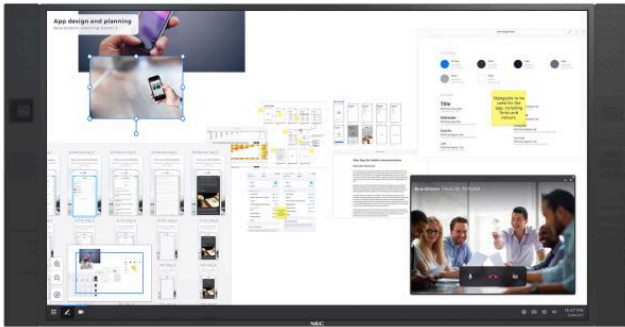

### Suficientemente grande para sus ideas gigantes

InfinityBoard de NEC es un espacio de trabajo potente y ampliable, diseñado para adaptarse a cualquier situación de reunión. Para brainstorming, revisión, videoconferencia o colaboración, cualquiera sea el objetivo de su reunión, InfinityBoard es la solución modular que ha llegado para ayudarle a crear el espacio ideal para sus reuniones. Con una pantalla gigante de 86" es perfecto para think tanks y para cualquier otro lugar donde la creatividad requiera un espacio grande.

InfinityBoard cuenta con un monitor táctil de ultra alta definición InGlass™ y con dos estiletes pasivos. Su diseño incluye además una cámara de ángulo súper amplio Huddly para videoconferencias y altavoces de primera para conferencias. La combinación de plataforma abierta y Windows 10 Professional permite una solución a medida de acuerdo con los requisitos de los clientes, sin restricciones para cualquier software, aplicación de videoconferencia o infraestructura en particular. Uniendo todo, el InfinityBoard está listo para la colaboración inteligente en espacios de reunión modernos.

**Simplifique la videoconferencia** - cuenta con la cámara de ángulo ultra amplio y con los altavoces de alta gama para conferencias, que brindan una claridad de sonido perfecta, todo integrado.

**Opción de PC preparada para el futuro y menor necesidad de espacio** - El Slot-In PC integrado con la ranura opcional OPS integrada asegura el futuro de su inversión y reduce el espacio ocupado por el producto y los esfuerzos de instalación.