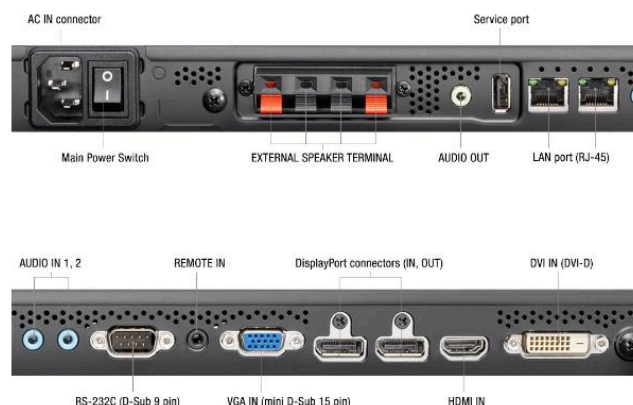

MultiSync® X555UNV

LCD 55" Дисплей для видеостен

Спецификация

Видеостены от NEC: приобретите фактор ВАУ!

Видеостены от NEC гарантируют великолепные впечатления, о которых Вы всегда мечтали. Высокая удобочитаемость благодаря четкому цветовоспроизведению и высокий показатель контрастности привлекут внимание зрителей. Современные интеллигентные характеристики упрощают установку дисплеев и работу с ними, а также значительно сокращают время технического обслуживания.

MultiSync® X555UNV - это идеальный выбор для создания адаптивных видеостен в корпоративных условиях, в рекламных целях, в ресторанах быстрого обслуживания или других общественных местах. Получите внимание, которое Вы заслуживаете! С фактором ВАУ от NEC!

Собственный UHD Daisy Chaining через DisplayPort 1,2 мультистриминг – позволяет пользователям устанавливать видеостены UHD для одного изображения с ультравысокой точностью или 4 разных источников Full HD.

Функция Auto Tile Matrix – для полностью автоматической настройки видеостен. Экономия времени и затрат вследствие необходимости осуществления конфигурации только одного дисплея для завершения настройки всей видеостены.