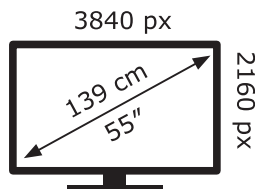

NEC

E557Q

93 kWh/1000h

2019/2013