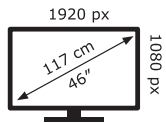

NEC

UN462A

**144** kWh/1000h

2019/2013