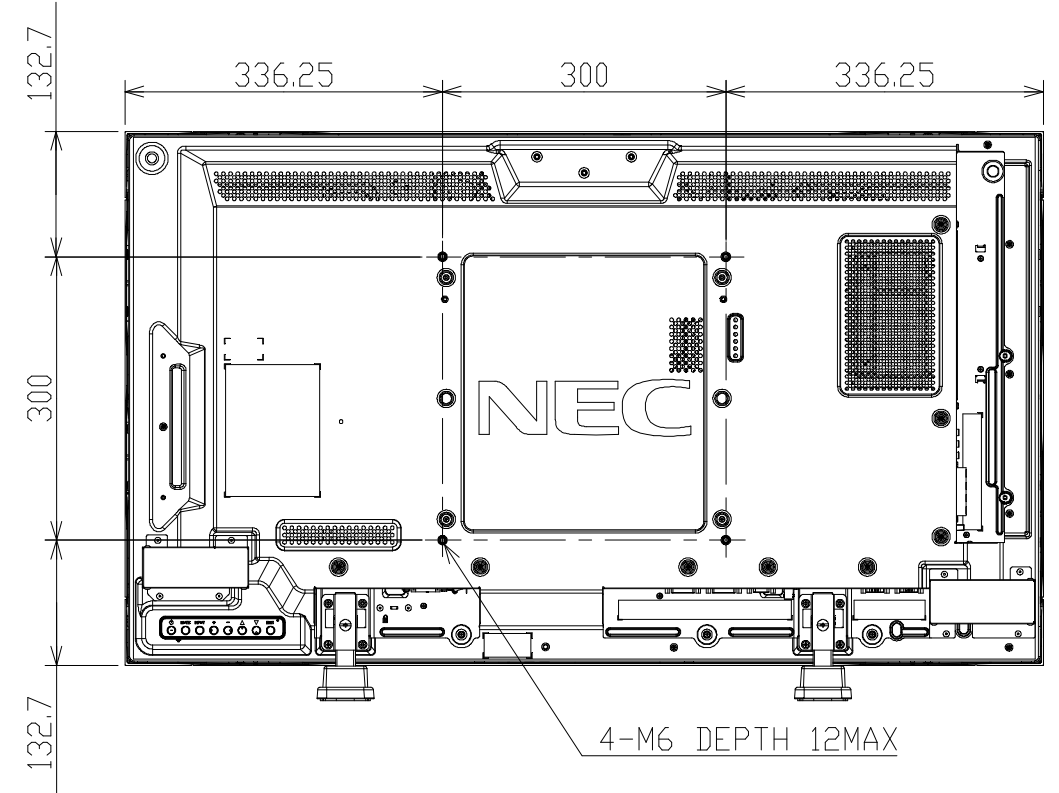

# V423 OUTLINE

SIZE A3  
 SCALE 1/8  
 DIM mm