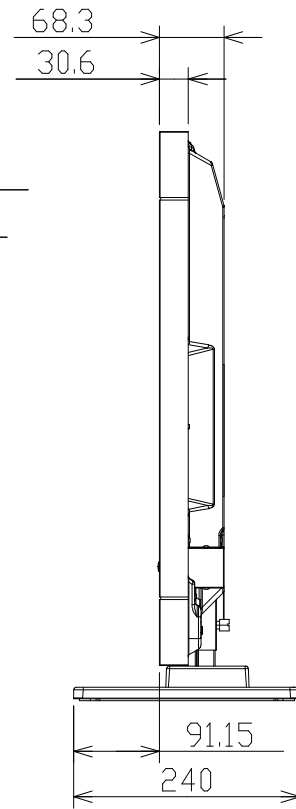

# V423 OUTLINE

SIZE A3  
 SCALE 1/8  
 DIM mm