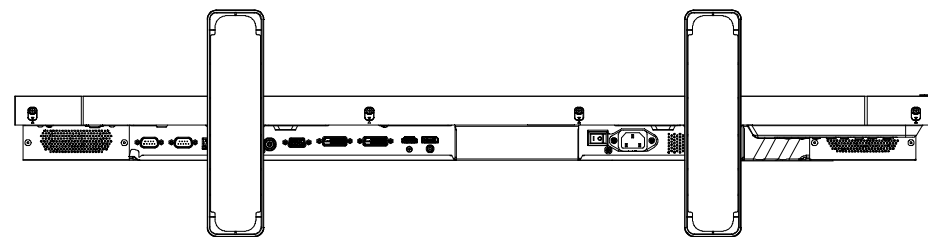

# V423 OUTLINE

SIZE A3  
 SCALE 1/8  
 DIM mm