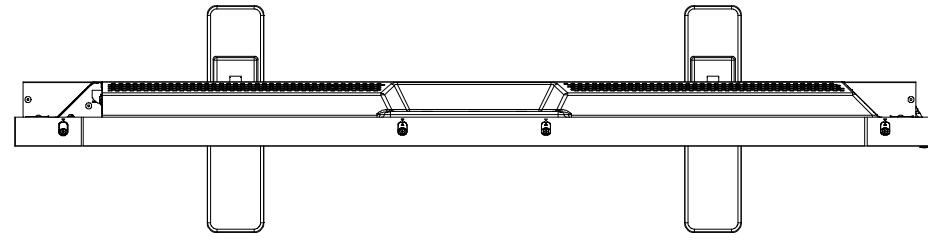

# V423 OUTLINE

SIZE A3  
 SCALE 1/8  
 DIM mm