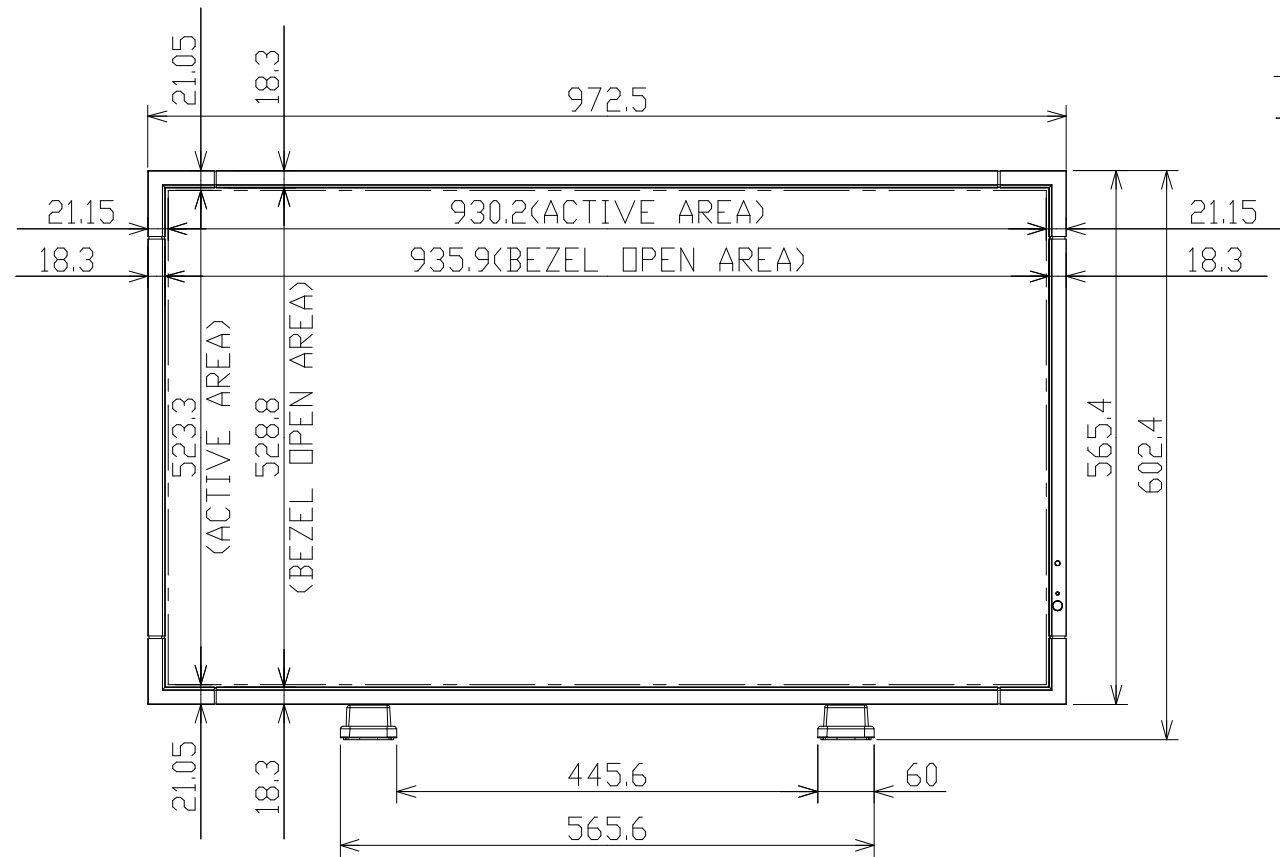

# V423 OUTLINE

SIZE A3  
 SCALE 1/8  
 DIM mm