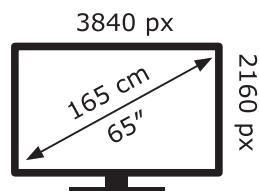

NEC

C651Q

160 kWh/1000h

2019/2013