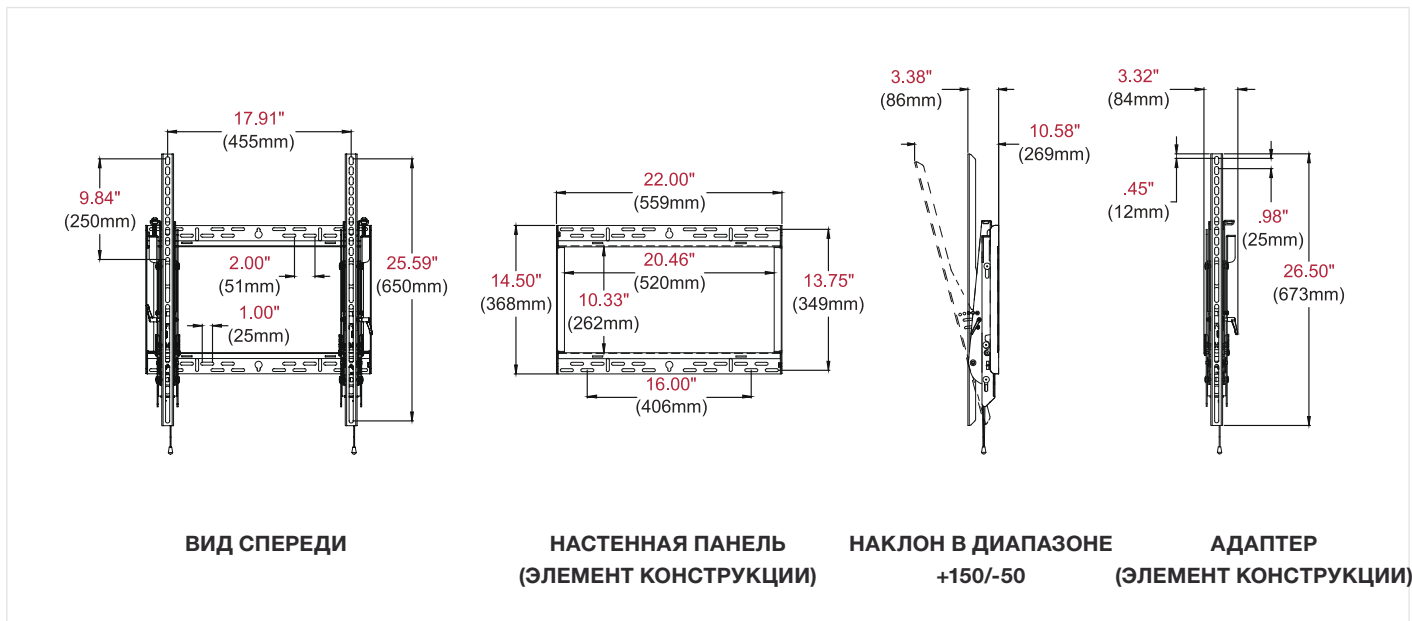

PDW T XL-2; вид сбоку

PDW T XL-2; деталь крепления

Реальные преимущества

- Одно крепление для альбомной и портретной ориентации.
- Универсальные адаптеры дисплея легко вставляются в настенную панель, что ускоряет установку дисплея.
- Возможность корректировки угла наклона в пределах от 15° вперед до -5° назад позволяет выбрать оптимальный угол наблюдения.
- Крепление поддерживает несколько заранее настроенных положений, соответствующих углам наклона -5°, 0°, 5°, 10°, 15°.
- Преднатяжение адаптеров наклона дисплея позволяют скорректировать его положение без использования инструментов.
- Удобные для захвата рукоятки фиксируют дисплей в нужном положении.
- Встроенные опции безопасности.
- В качестве опции предлагается полка для видеоконференций PD01VC (монтируется непосредственно на стену с целью установки оборудования над дисплеем или под ним).

Технические чертежи

Технические спецификации

НОМЕРА ЗАКАЗА	
Настенное крепление PDW T XL-2	100014891
Максимальная допустимая нагрузка [кг]	158
Рекомендовано для дисплеев с диагональю	55" to 98"
Ориентация	Альбомная и портретная
Минимальная глубина установки [мм]	77
Пределы наклона	-5° To +15°
Масса продукта [кг]	6,25
Транспортировочная масса [кг]	6,3
Размеры продукта (мм)	559 x 673 x 86-269
Размеры в упаковке [мм]	725 x 105 x 395
Комплект поставки	2 кронштейна адаптера дисплея (правый/левый), 1 настенная панель, винты (с прокладками и шайбами) для установки дисплея, 4 шурупа (с анкерами 8 мм для бетона), 1 универсальный гаечный ключ на 4 мм
Поддерживаемые дисплеи NEC	Дисплеи NEC с диагональю 55" – 98"
Аксессуары	
Полка для видеоконференций PD01VC	100013421
Гарантия	5 лет
Дополнительные сведения по продуктам NEC и их иллюстрации можно получить по адресу www.nec-display-solutions.com .	