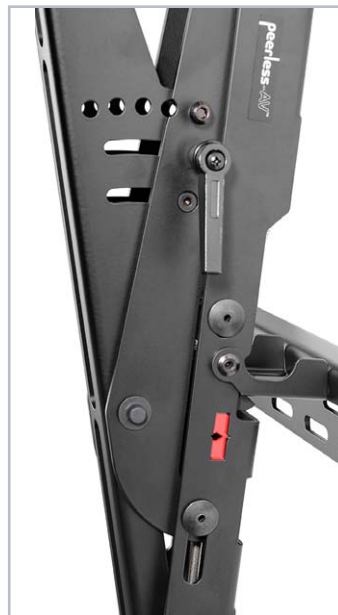

НОМЕР ЗАКАЗА: 100014891

Настенное крепление PDW T XL-2

КРЕПЛЕНИЕ ДЛЯ УСТАНОВКИ ШИРОКОФОРМАТНЫХ ДИСПЛЕЕВ NEC

УНИВЕРСАЛЬНОЕ НАСТЕННОЕ КРЕПЛЕНИЕ УВЕЛИЧЕННОГО РАЗМЕРА С ФУНКЦИЕЙ НАКЛОНА, ПРЕДНАЗНАЧЕННОЕ ДЛЯ ДИСПЛЕЕВ NEC С ДИАГОНАЛЬЮ 55" – 98".

Крепление PDW T XL-2

Крепление PDW T XL-2 расширяет возможности применения дисплеев большого формата – их можно установить как в альбомной, так и в портретной ориентации. Это крепление имеет конструкцию с открытой настенной панелью, что обеспечивает гибкость размещения, а также улучшает доступ к электрическим и сигнальным кабелям. Уникальные адаптеры с преднатяжением гарантируют надлежащую установку и регулировку плоскостанельного дисплея, позволяя одним касанием отрегулировать угол его наклона.

PDW T XL-2; вид сбоку

PDW T XL-2; деталь крепления

Реальные преимущества

- Одно крепление для альбомной и портретной ориентации.
- Универсальные адаптеры дисплея легко вставляются в настенную панель, что ускоряет установку дисплея.
- Возможность корректировки угла наклона в пределах от 15° вперед до -5° назад позволяет выбрать оптимальный угол наблюдения.
- Крепление поддерживает несколько заранее настроенных положений, соответствующих углам наклона -5°, 0°, 5°, 10°, 15°.
- Преднатяжение адаптеров наклона дисплея позволяют скорректировать его положение без использования инструментов.
- Удобные для захвата рукоятки фиксируют дисплей в нужном положении.
- Встроенные опции безопасности.
- В качестве опции предлагается полка для видеоконференций PD01VC (монтируется непосредственно на стену с целью установки оборудования над дисплеем или под ним).