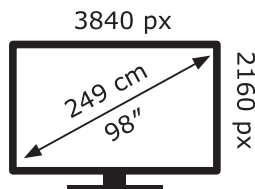

NEC

V984Q

310 kWh/1000h

2019/2013