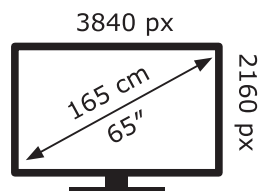

NEC

V654Q

180 kWh/1000h

2019/2013