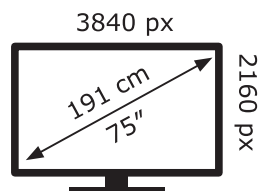

NEC

C751Q

165 kWh/1000h

2019/2013