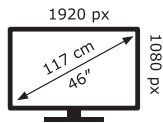

NEC

UN462VA

109 kWh/1000h

2019/2013