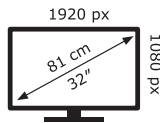

NEC

V323-3

55 kWh/1000h

2019/2013