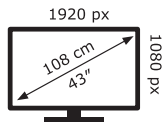

NEC

C431

68 kWh/1000h

2019/2013