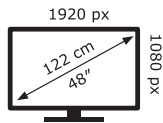

NEC

V484

104 kWh/1000h

2019/2013