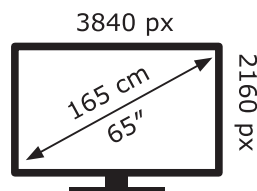

NEC

P654Q

**180** kWh/1000h

2019/2013