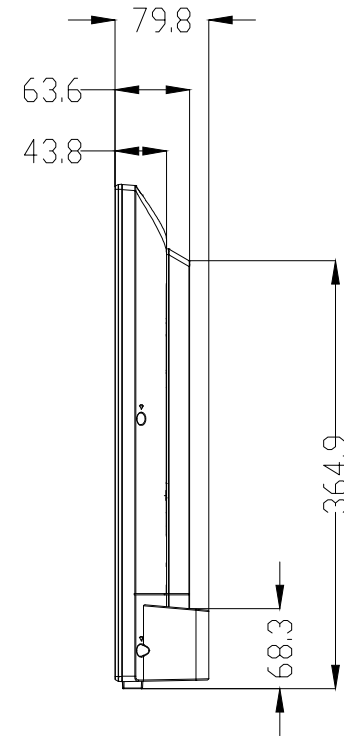

Section A-A
Scale 2/1

UNIT: mm
 Scale: 1/1
 Model: E327 without stand
 NEC Display Solutions