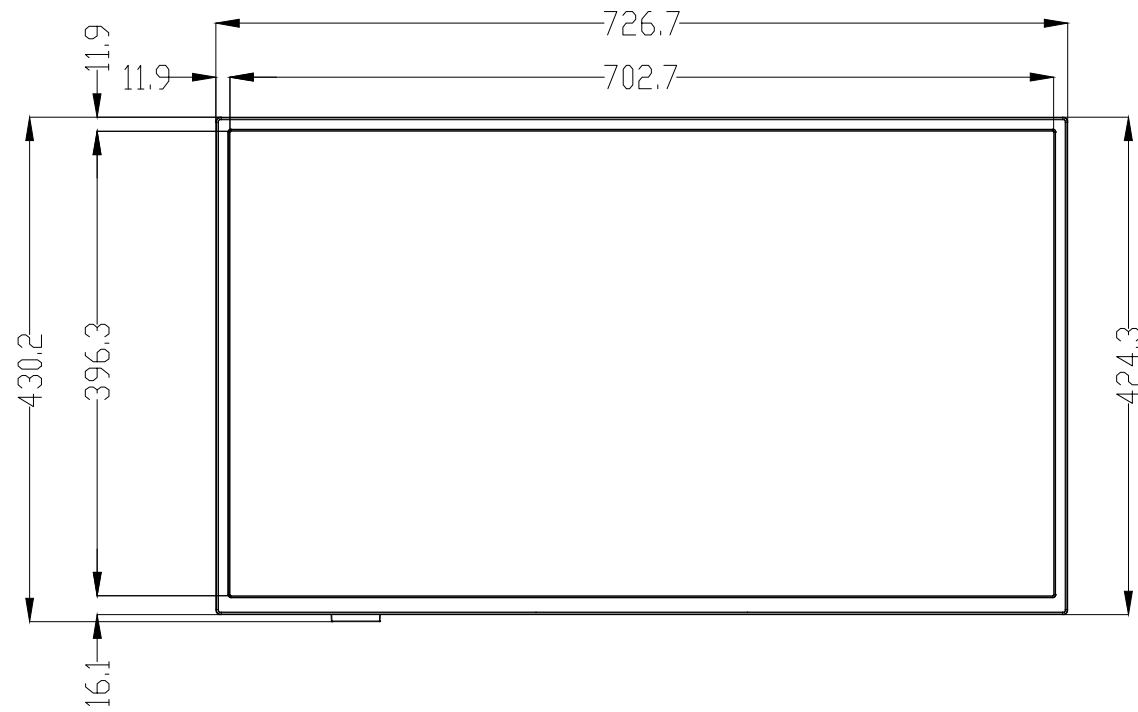

Section A-A
Scale 2/1

UNIT: mm
 Scale: 1/1
 Model: E327 without stand
 NEC Display Solutions