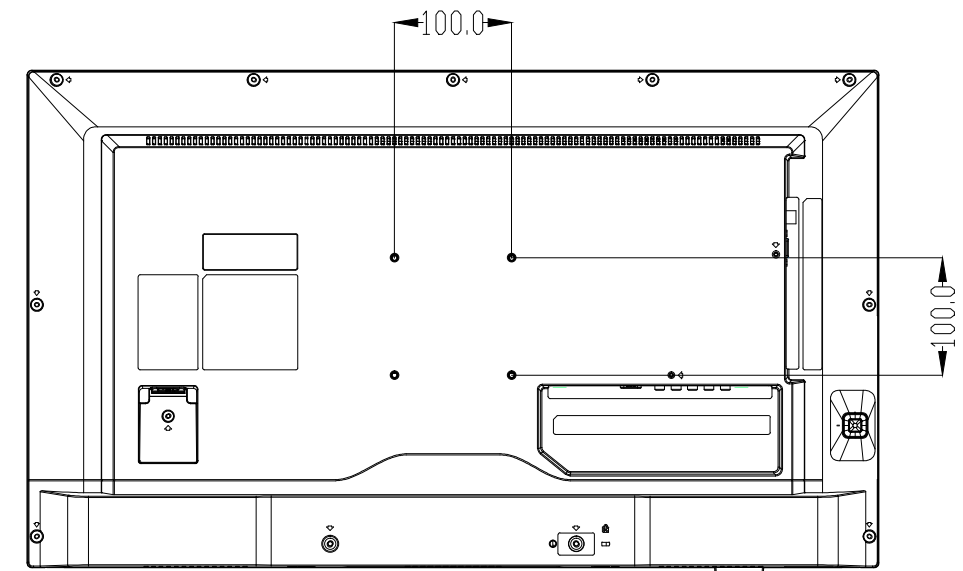

Section A-A
Scale 2/1

UNIT: mm
 Scale: 1/1
 Model: E327 without stand
 NEC Display Solutions