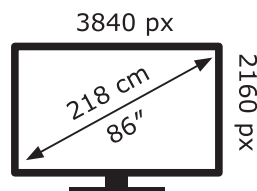

NEC

C861Q

210 kWh/1000h

2019/2013