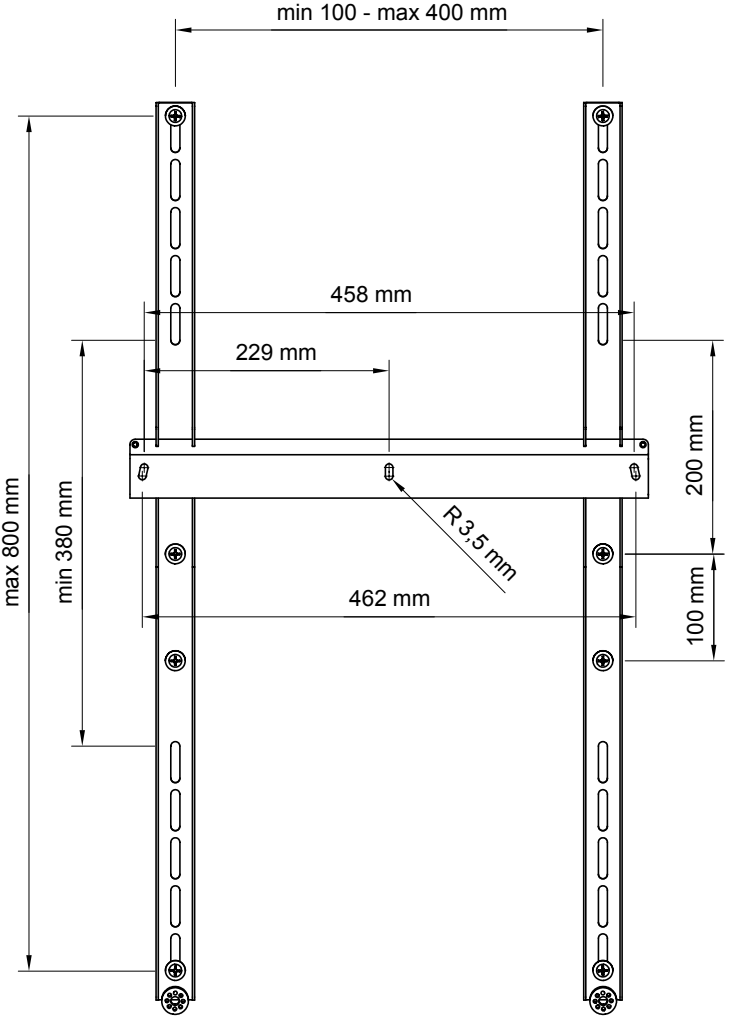

NEC WS32-52P - 100012665 Portrait Dimensions

Tilt -2°