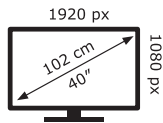

NEC

V404

**92 kWh/1000h**

2019/2013