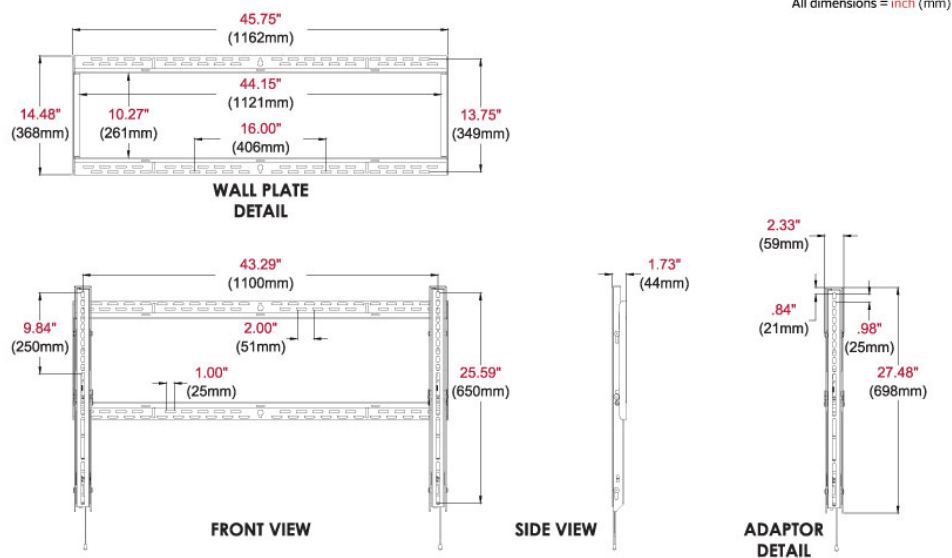

## Držák pro velkoformátové displeje Sharp/NEC

Univerzální plochý nástěnný držák XX-Large pro displeje Sharp/NEC od 65" do 98".

Univerzální plochý nástěnný držák SF680P má velmi štíhlý profil určený pro velké displeje s hmotností až 158 kg. Instalaci a údržbu usnadňuje robustní sada funkcí držáku SF680P. Vestavěný stojan držáku bezpečně drží displej od stěny od vedení kabelů, zatímco otevřená nástěnná deska umožňuje rozšířit možnosti vedení přívodu napájení a kabelů. Horizontální a vertikální nastavení displeje umožňuje rychlé doladění namontovaného displeje.

### Výhody

- **Snadná instalace nástěnné desky** – nástěnná deska umožňuje předinstalování šroubů.
- **Nízko profilový design** – pro elegantní, ale kompaktní instalaci.
- **Flexibilní instalace** – s možností vertikálního nastavení po instalaci.
- **Snadný přístup a údržba** – rychle odnímatelné stahovací šňůrky pro snadný přístup a údržbu zadní části displejů.
- **Kompletní obsah balení** – součástí balení je upevňovací balíček s veškerým potřebným montážním a upevňovacím příslušenstvím k displeji.

## Technické parametry

INFORMACE O PRODUKTU	
Název produktu	SF680P
Objednávací kód	100016071
Maximální nosnost	158
Doporučená velikost displeje	65" - 98"
Maximální montážní vzor	1100 x 650
Orientace	Na šířku a na výšku
Min. hloubka [mm]	44
Boční nastavení displeje [mm]	489
Hmotnost produktu [kg]	7.8
Přepravní hmotnost [kg]	9.21
Rozměry produktu (WxHxD) [mm]	1,062 x 698 x 44
Rozměry balení (WxHxD) [mm]	1,185 x 58 x 390
Obsah balení	Nástěnný držák, příslušenství pro instalaci na stěnu a displej, návod k instalaci.
Barva	Černá
Záruka	5 let
Podporované displeje	Všechny velkoformátové displeje Sharp a NEC od 65" do 98" včetně interaktivních displejů.
Další informace naleznete na stránkách <a href="http://www.sharpnecdisplays.eu">www.sharpnecdisplays.eu</a>	