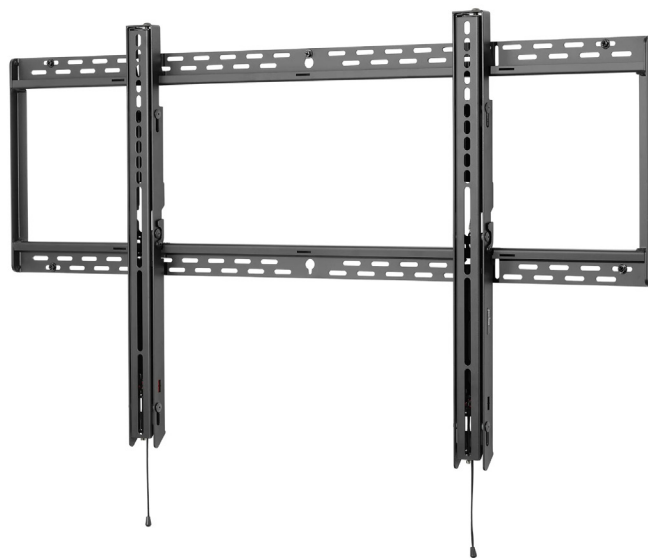

# Nástěnný držák SF680P

## Držák pro velkoformátové displeje Sharp/NEC

Univerzální plochý nástěnný držák XX-Large pro displeje Sharp/NEC od 65" do 98".

Univerzální plochý nástěnný držák SF680P má velmi štíhlý profil určený pro velké displeje s hmotností až 158 kg. Instalaci a údržbu usnadňuje robustní sada funkcí držáku SF680P. Vestavěný stojan držáku bezpečně drží displej od stěny od vedení kabelů, zatímco otevřená nástěnná deska umožňuje rozšířit možnosti vedení přívodu napájení a kabelů. Horizontální a vertikální nastavení displeje umožňuje rychlé doladění namontovaného displeje.

### Výhody

- **Snadná instalace nástěnné desky** – nástěnná deska umožňuje předinstalování šroubů.
- **Nízko profilový design** – pro elegantní, ale kompaktní instalaci.
- **Flexibilní instalace** – s možností vertikálního nastavení po instalaci.
- **Snadný přístup a údržba** – rychle odnímatelné stahovací šňůrky pro snadný přístup a údržbu zadní části displejů.
- **Kompletní obsah balení** – součástí balení je upevňovací balíček s veškerým potřebným montážním a upevňovacím příslušenstvím k displeji.

## Technické parametry

INFORMACE O PRODUKTU	
Název produktu	SF680P
Objednávací kód	100016071
Maximální nosnost	158
Doporučená velikost displeje	65" - 98"
Maximální montážní vzor	1100 x 650
Orientace	Na šířku a na výšku
Min. hloubka [mm]	44
Boční nastavení displeje [mm]	489
Hmotnost produktu [kg]	7.8
Přepravní hmotnost [kg]	9.21
Rozměry produktu (WxHxD) [mm]	1,062 x 698 x 44
Rozměry balení (WxHxD) [mm]	1,185 x 58 x 390
Obsah balení	Nástěnný držák, příslušenství pro instalaci na stěnu a displej, návod k instalaci.
Barva	Černá
Záruka	5 let
Podporované displeje	Všechny velkoformátové displeje Sharp a NEC od 65" do 98" včetně interaktivních displejů.
Další informace naleznete na stránkách <a href="http://www.sharpnecdisplays.eu">www.sharpnecdisplays.eu</a>	