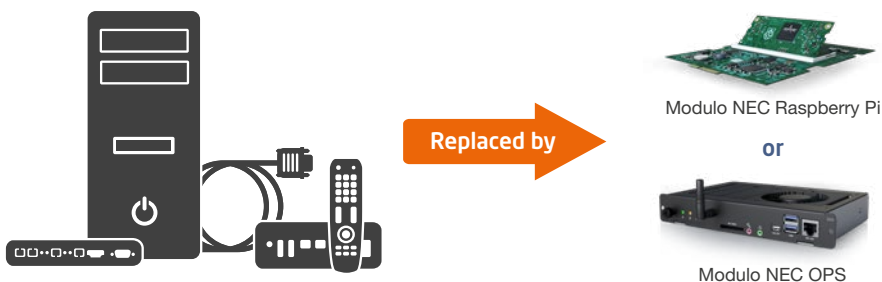

Per ulteriori informazioni sul nostro vasto portfolio OMI, visita www.nec-display-solutions.com

NEC offre i seguenti Media Players certificati:

L'edizione **NEC del Raspberry Pi Compute Module 3** offre una potenza di calcolo redditizia con display professionali di signage.