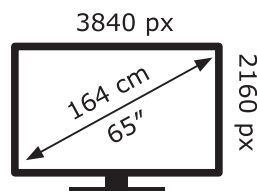

NEC

E657Q

104 kWh/1000h

2019/2013