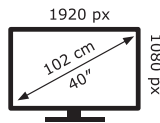

NEC

P404

**110** kWh/1000h

2019/2013