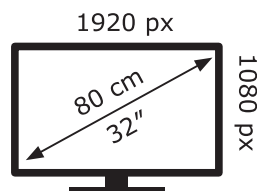

NEC

E327

38 kWh/1000h

2019/2013