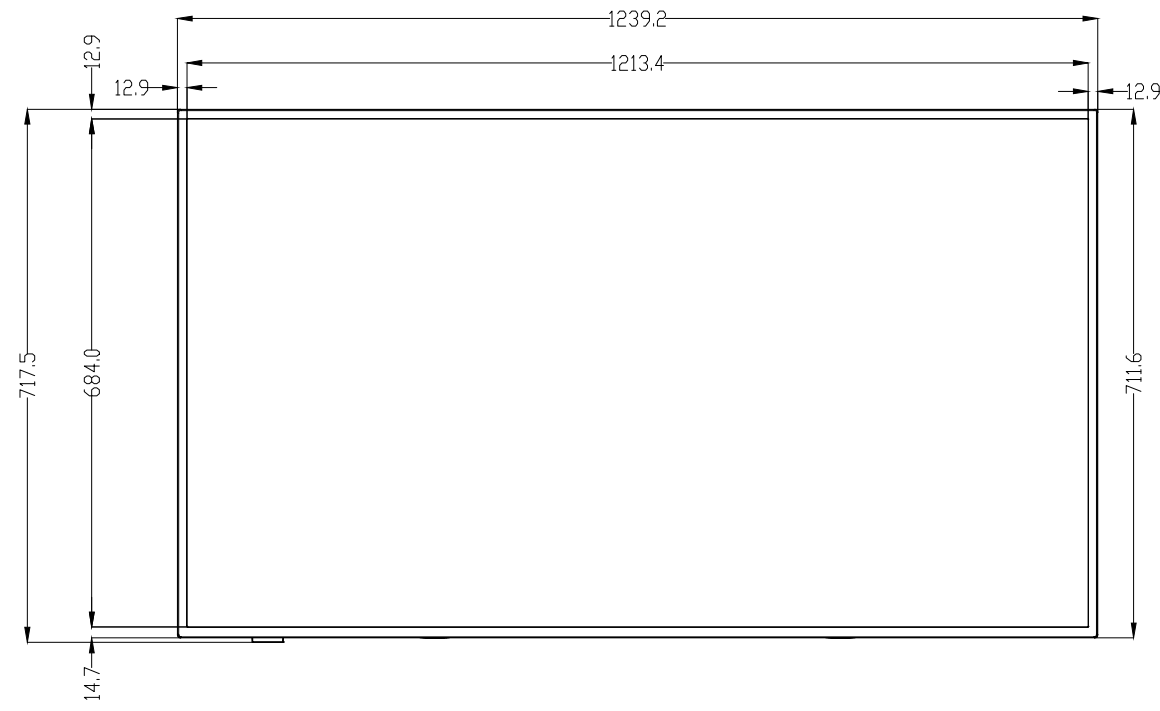

Section A-A

UNIT: mm
 Scale: 1/1
 Model: E557Q without stand
 NEC Display Solutions