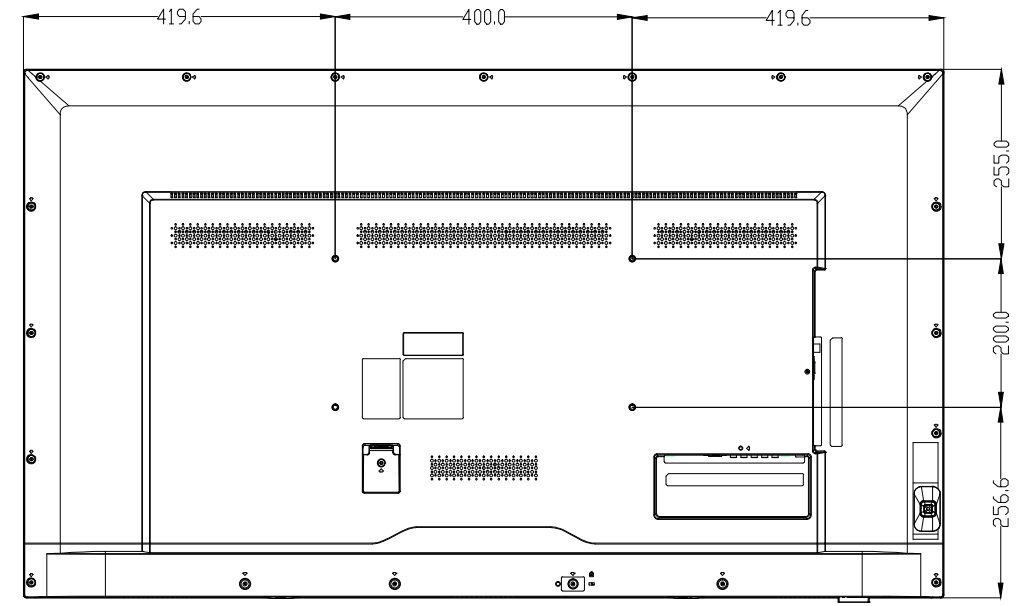

Section A-A

UNIT: mm
 Scale: 1/1
 Model: E557Q without stand
 NEC Display Solutions